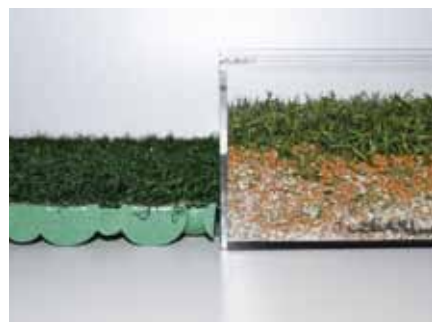

人工芝が変わります!

2022年のプロ野球シーズンに向け、2018年以来4シーズン使用してきた5代目人工芝から、野球専用の人工芝へ更新します。光の照り返しも少なくなり、ご観戦いただくすべてのお客様により快適に、素晴らしいプレーをお楽しみいただけるようになります!

After

フィールドが明るく
鮮やかな印象となる
初のツートンカラー

Before

6代目・新人工芝の特徴

- 天然芝に近い感覚でプレーが可能
- 衝撃吸収性に優れ、選手の足への負担が軽減
- 光の照り返しが少なく、お客様の目にも優しい

既存人工芝の巻き取り(撤去)

撤去作業の様子を
ちよつぴりご紹介

巻き取り可能な人工芝から固定式(年中敷設したままに張り替え)

更に天然芝に近づきます

芝葉(パイル)の長さが26ミリ→65ミリに。長いパイルに砂とゴムチップを充填し完成させる、野球専用の特殊加工人工芝です。選手の足元のブレを軽減し、ボールのバウンドや転がりも安定。よりエキサイティングなプレーが期待できます!

固定式の人工芝になる
のでこの光景も見納め

巻き上げた芝はフォークリフトでトラックに積み運び出します

大迫力！

ロールの大きさは直径約1.5メートル！重さはなんと約3トン

学校など新たな場所で活躍するべく運ばれて行きます