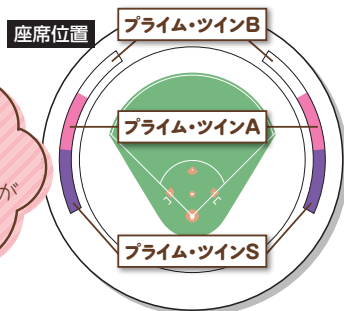

# プライム・ツインが 生まれ変わります!

## プライム・ツインってどんな席?

4階1・3塁側に位置し、  
食事をしながら野球観戦が楽しめるよう  
テーブルがついたペアシート。  
月替わりの特製弁当と選べる1ドリンク※が  
ついており食事サービスも充実。

※シーズンシートをご契約されますと連戦ごとにメニューが替わる  
特製弁当、1ドリンク、赤だしがついてきます。

快適性と臨場感を兼ね備えた  
今までにないサービスを  
提供いたします

## PRIME TWIN

開放感のある  
見晴らしの  
よい位置にあり  
臨場感のある観戦が  
味わえます。