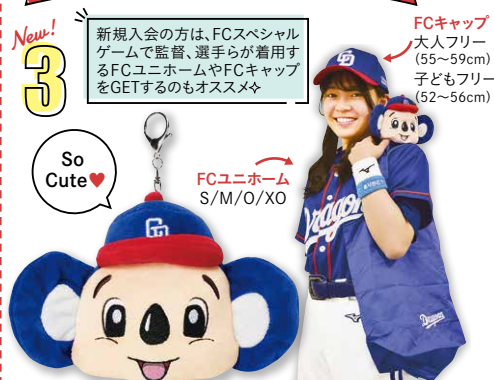

# 中日ドラゴンズ 公式ファンクラブ

この機会に手に入りたい実用的な入会特典グッズが新登場★ モデル/ベースボールメイツ

### 3WAYポストンバッグ

【サイズ】約W44×H25×D21cm

グッズはもちろん、ユニホームなどの荷物がたっぷり入る大容量サイズ(約15リットル)。リュック、ショルダー、手提げの好きなスタイルで使えるのがうれしいポイント◎

### ドラエコバッグ

【サイズ】約W42×H34×D14cm(バッグ部分)

お買い物に役立つエコバッグが登場! 使わないときは、FCキャップを被ったドラアポーチに収納できちゃいます。キーホルダー式で持ち運びも便利!

**2WAY** リバーシブル トートバッグ

シンプルデザインで普段使いも◎

ショルダー付

2020年の好評アイテムも選べる!

**WEB入会限定**