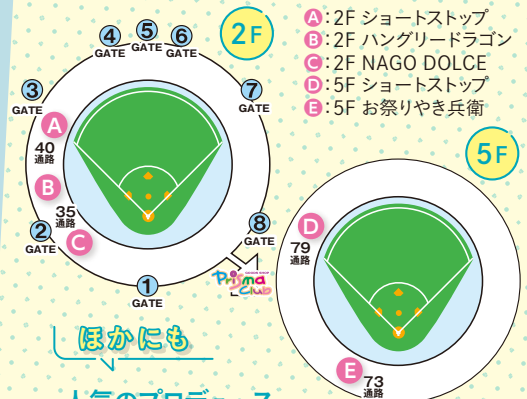

お店の場所をCheck!

ほかにも

人気のプロデュース
メニューが盛りだくさん

全メニューをご覧になりたい方は
こちらをチェック!